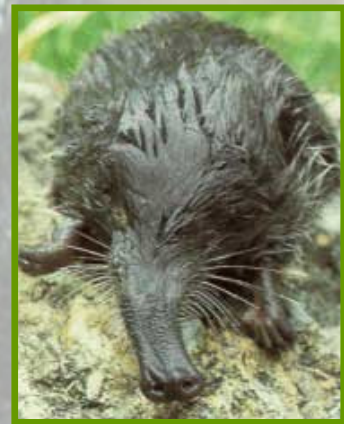

DESMÁN IBÉRICO (*Galemys pyrenaicus*)

Es de los mamíferos más peculiares de la región. Tiene el cuerpo rechoncho y algo aplastado, con un pelaje que varía desde el pardo oscuro hasta los colores sepia. El hocico es cónico, con forma de trompa móvil y está rodeado de pelos protectores, fibrosos y sensibles.

El desmán habita en arroyos y ríos de aguas limpias y oxigenadas. Prefieren tramos de río de aguas rápidas que les ayudan a una mejor inmersión.

CURIOSIDADES

- Después de una gestación de unas 5 semanas salen entre una y 5 crías totalmente recubiertas de pelo.
- Los demanes realizan una actividad que se llama grooming, que consiste en pasar la lengua por el pelaje para limpiarse (igual que los gatos), lo cual ayuda para su posterior identificación analizando los excrementos.
- Es muy difícil saber el sexo de estos animales pues tanto machos como hembras tienen un órgano peniforme. Sólo hay un breve periodo de tiempo en el que la hembra tiene la vagina abierta.